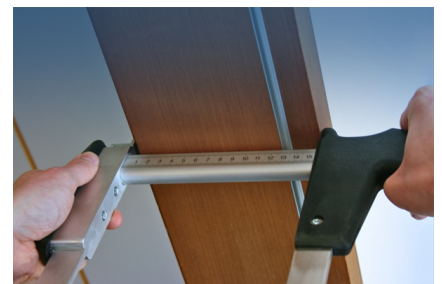

Wandmesskluppe

Exaktes Messen von Wandstärken durch Umgreifen des Türfutters

Durch Umgreifen des Türfutters kann mit der Wandmesskluppe die Wandstärke exakt und schnell ermittelt werden.

Dank der großzügigen Ausladung beider Messarme ist selbst das Umgreifen von sehr breiten Tüzzargen wie beispielsweise in Altbauten möglich.

Exaktes Messen von Wandstärken durch Umgreifen des Türfutters

Silbereloxierte Messscheine

Beidseitige Millimeterskala

Merkmale

- Exaktes Messen von Wandstärken durch Umgreifen des Türfutters
- Silbereloxierte Messscheine
- Beidseitige Millimeterskala

Exaktes Messen von Wandstärken durch Umgreifen des Türfutters

Technische Daten

Garantie / Monate	24
Messbereich	50 / 60 cm
Abmessungen	82 x 31 cm
EAN	4012589833005