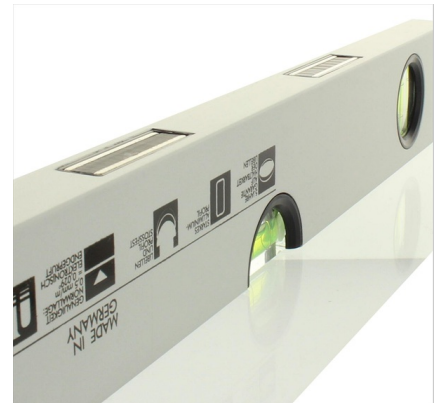

Poziomica aluminiowa z magnesem 50 cm

Poziomica z wysokiej jakości, anodowanym na srebrno profilem aluminiowym i dwoma silnymi magnesami

Poziomica aluminiowa z magnesem zapewnia precyzyjne wyniki pomiarów dzięki libelli poziomej i pionowej.

Wysokiej jakości profil aluminiowy, anodowany na srebrno

Z libellą poziomą i pionową

Z dwoma silnymi magnesami

Funkcje

- Wysokiej jakości profil aluminiowy, anodowany na srebrno
- Z libellą poziomą i pionową
- Z dwoma silnymi magnesami

Specyfikacja

Wymiary	500 x 22 x 50 mm
Dokładność pomiaru	0,029°
Gwarancja (miesiące)	60
EAN	4012589220508