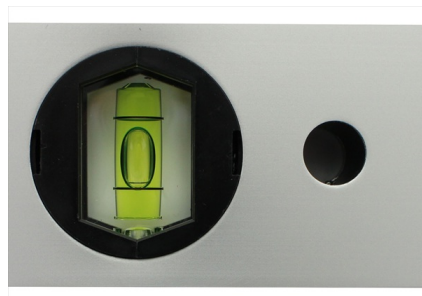

## Poziomica aluminiowa z magnesem 30 cm

Poziomica z wysokiej jakości, anodyzowanym na srebrno profilem aluminiowym i dwoma silnymi magnesami

Poziomica aluminiowa z magnesem zapewnia precyzyjne wyniki pomiarów dzięki libelli poziomej i pionowej.

**Wysokiej jakości profil aluminiowy, anodowany na srebrno**

**Z dwoma silnymi magnesami**

**Z libellą poziomą i pionową**

### Funkcje

- Wysokiej jakości profil aluminiowy, anodowany na srebrno
- Z libellą poziomą i pionową
- Z dwoma silnymi magnesami

**Z libellą poziomą i pionową**