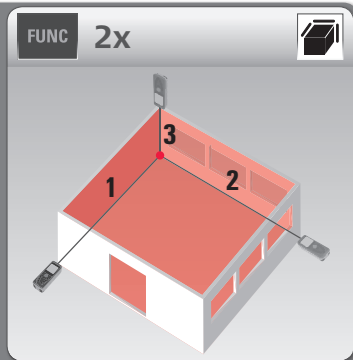

Laser class 2 in acc. to IEC 60825-1

[www.disto.com](http://www.disto.com)

SAP. No. 771248