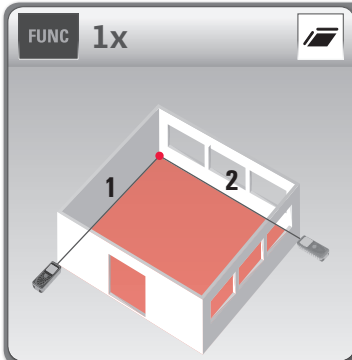

Laser class 2 in acc. to IEC 60825-1

[www.disto.com](http://www.disto.com)

SAP. No. 771248