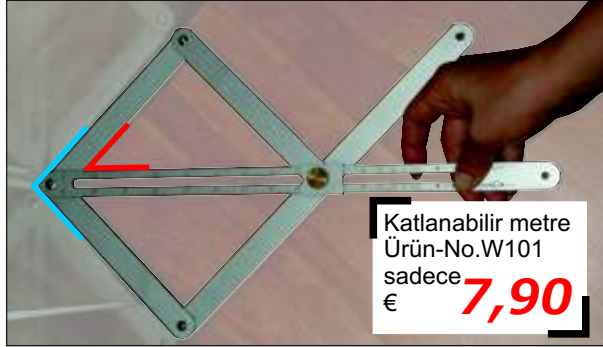

Katlanabilir metre

Katlanabilir metre
Ürün-No. W101
sadece **7,90**
€