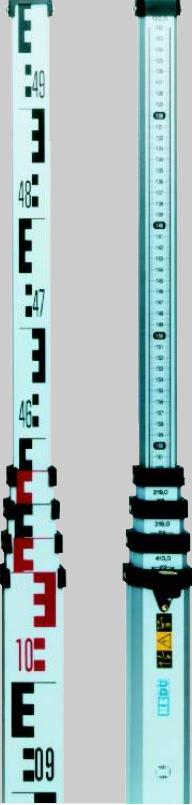

## El adet sayar

El adet sayar  
Ürün-No. E001  
sadece  
€ **6,-**

Sayaç 0-9999 ♦ Metal mahfaza ♦ Tutunma yüzük ♦  
Şahıs sayar ♦ Mal sayar ♦ Trafik sayar ♦

## Teleskop çıta 5 m

Ürün-No. S505  
sadece  
€ **39,-**

Teleskop çıta yüksek kaliteli alüminyum profilden üretilmiştir. Çıtanın ön ve arka tarafı farklı olduğundan tesviye için uygundur (ön taraf) veya ölçmek için misal oda yüksekliği (arka taraf). İçine geçirme mekanizmadan dolayı tek parçalar emin bir şekilde birbirine geçer. Çıta kutu kabarcıklı düzenek ve kılıf ile birlikte teslim ediliyor. Uzunluğu içine sokulmuş halinde 1,22 m.

## Sonic Tape

Ürün-No. E816  
sadece  
€ **19,80**

Lazer noktası ile hedef alınıyor, fakat ölçüm ultrasonla yapılır. Ölçümün doğruluğu % 99,5'in üzerindedir. Tolerans bir metrede 5 mm'nin altındadır. 9V-blok pil gerekli.

Ölçme alanı 0,5'den 15 m'e kadar ♦  
Çevirme inç / mm ♦ Tek ölçüm veya sürekli ölçüm ♦ Toplama ♦ Çıkarma ♦  
Çarpma ♦ Yüksek kalitede işlem ♦