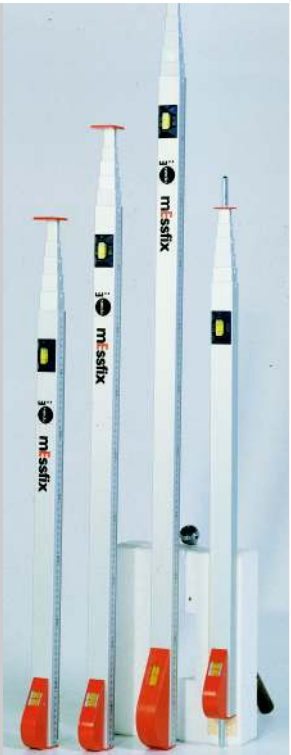

El adet sayar

El adet sayar
Ürün-No. E001
sadece
€ **6,-**

Sayaç 0-9999 ♦ Metal mahfaza ♦ Tutunma yüzük ♦
Şahıs sayar ♦ Mal sayar ♦ Trafik sayar ♦

Teleskop çıta 5 m

Ürün-No. S505
sadece
€ **39,-**

Teleskop çıta yüksek kaliteli alüminyum profilden üretilmiştir. Çıtanın ön ve arka tarafı farklı olduğundan tesviye için uygundur (ön taraf) veya ölçmek için misal oda yüksekliği (arka taraf). İçine geçirme mekanizmadan dolayı tek parçalar emin bir şekilde birbirine geçer. Çıta kutu kabarcıklı düzenek ve kılıf ile birlikte teslim ediliyor. Uzunluğu içine sokulmuş halinde 1,22 m.

Kabarcıklı düzenek ve kılıf ile

Sonic Tape

Ürün-No. E816
sadece
€ **19,80**

Lazer noktası ile hedef alınıyor, fakat ölçüm ultrasonla yapılır. Ölçümün doğruluğu % 99,5'in üzerindedir. Tolerans bir metrede 5 mm'nin altındadır. 9V-blok pil gerekli.

Ölçme alanı 0,5'den 15 m'e kadar ♦
Çevirme inç / mm ♦ Tek ölçüm veya sürekli ölçüm ♦ Toplama ♦ Çıkarma ♦
Çarpma ♦ Yüksek kalitede işlem ♦

Duvar çap gönye

Kapı üstündeki duvara sarılarak duvar kalınlığını ölçmek.

Kapı üstündeki duvara sarılarak duvar çap gönye ile duvar kalınlığı tam ölçülür. Ölçme rayı gümüş korunmalı ve iki taraflı milimetre skalalı. Duvar çap gönye 60 cm uzun ve ölçme alanı 50 cm.

Duvar çap gönye
Ürün-No. S300
sadece
€ **129,-**

Teleskop çizgi

Kullanımı basit, çekin ve ölçümü okuyun. Yatay ve dikey şeritler böyle basit ölçülür. Teleskop çizgiler yedi uzunluklu 1'den 8 m'e kadar teslim edilir. İçine inşa edilmiş metal ölçüm bandı ve büyük dolama sistemi çok dayanıklıdır ve her zaman doğru ölçüm sonuçları garantiler. 1'den 5 m'e olan modellerde görünme penceresi aşağıda yerleştirilmiş, 8 m teleskop çizgisinde ise göz yüksekliğinde. Kepenk üreticileri için 3m ölçüm dikenli varyant mevcuttur.