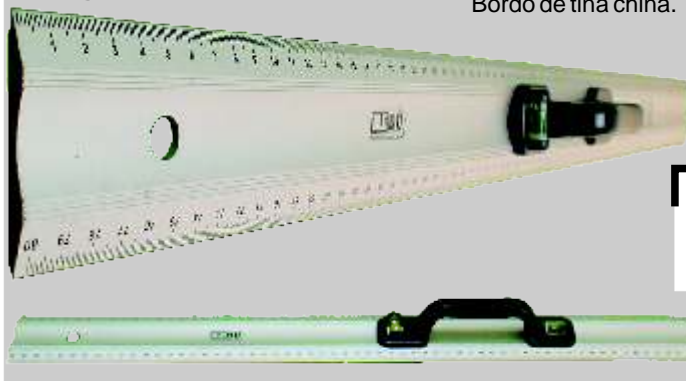

Guía stable del cuchillo.

Alpha-Doble

80 cm de largura de la mocheta del bordo y doble, de madera opuetsa escala de grados.

El especial á esta escuadra es el cuarto del circulo montado al centro y la mocheta grande de 800 mmde largura. El arco con grados es fresado químicamente con dos escalas de grados de marcha opuesta y con división milimetrica de 1/2. El utensilio es completamente de acero fin inoxidable. Con forados para traser en el brazo saliente. Una pieza ideal para traser que no puede faltar en nignu taller.

Con la misma regulación pueden marcar el ángulo opuesto al listel pequeño.

Compás

Compás a partir de € **16,-**

Compás de precisión de acero forjado con punta endureida.

Con detedor de lápiz

Largura	Art.-Nr.	Euro
300 mm	B603	19,00
500 mm	B605	36,00

Sin detedor de lápiz

Largura	Art.-Nr.	Euro
300 mm	B613	16,00
500 mm	B615	31,00

Regla de aluminio

80 cm ♦ Escala milimetrica ♦ Nivel horizontal y vertical ♦ Manilla grande ♦ Bordo de tina china.

Regla de aluminio 80 cm Art.-Nr. T620 sólo € **8,-**