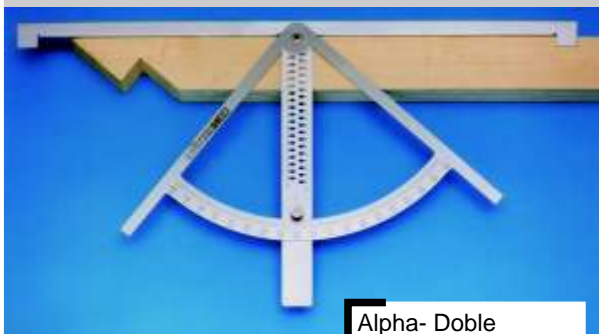

» Datos tecnicos «

- Ancho del aislante 74 hasta 123 cm
- Tajo 30 hasta 110 cm
- Aluminio
- 4,8 kg peso propio.

El tajo del aislante es genial, simple y muy rapido.

Hans-Peter Esser

Calibro de aislante Art.-Nr. D200 sólo € **98,-**

Guía stable del cuchillo.

Alpha-Doble

80 cm de largura de la mocheta del bordo y doble, de madera opuetsa escala de grados.

El especial á esta escuadra es el cuarto del circulo montado al centro y la mocheta grande de 800 mmde largura. El arco con grados es fresado químicamente con dos escalas de grados de marcha opuesta y con división milimetrica de 1/2. El utensilio es completamente de acero fin inoxidable. Con forados para traser en el brazo saliente. Una pieza ideal para traser que no puede faltar en nignu taller.

Alpha- Doble Art.-Nr. M710 sólo € **72,80**

Traser un "inglete errado":

Marcan el ancho del listel pequeño a aquel del listel ancho.

Ponen el utensilio sobre el listel ancho y regulan a la marcación del ángulo. Marcan el ángulo de inglete al listel.

Con la misma regulación pueden marcar el ángulo opuesto al listel pequeño.

Compás

Compás a partir de € **16,-**

Compás de precisión de acero forjado con punta endureida.

Con detedor de lápiz

Largura	Art.-Nr.	Euro
300 mm	B603	19,00
500 mm	B605	36,00