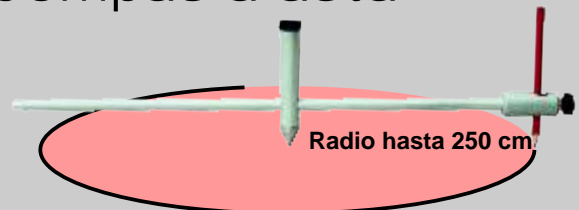

Compás a asta

Radio hasta 250 cm.

De aluminio anodizado. Prorrogable hasta un radio de 2,5 . Adecuado para muchas utilizaciones como lápiz, lápiz de carpintero, trazador, cuchillo, marcador y rotulador.

Artículo	Art.-Nr.	Euro
Compás a asta50 cm	B205	36,00
Prórroga 1 m	B206	10,00