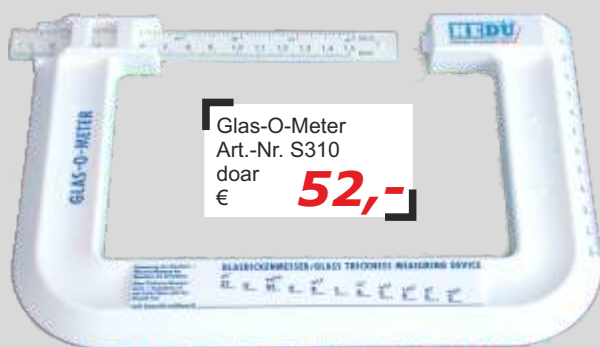

Aparatul de trasat faianță se reglează pe mărimea înclinăției. Aparatul se așează pe plăcile de faianță pregătite, cu limitatorul unghiular ce se află pe partea dorsală

Măsura luată se va înscrie pe faianță. Din nou se va așeza limitatorul unghiular pe placă. Cu ajutorul scalei milimetrice se poate lua în calcul și rostul dintre plăci.

Aparat de marcat faianță plus 3
Art.-Nr. F110

doar
€ **44,80**

La calibrul de faianță plus 3 obțineți calibrul de valoare ① și suplimentar un șablon circular ② pentru determinarea orificiilor, un șablon dreptunghiular 64 x 100 mm ③ și un limitator unghiular ④. Cu acestea veți dispune de instrumentul potrivit pentru marcarea exactă a faianței. Modelele marcate se vor transfera simplu pe faianță.

Glas-O-Meter

Glas-O-Meter este adecvat măsurării durtății sticlei sau a izolațiilor din sticlă gata instalate. Se pot măsura durtăți până la 110 mm. Suplimentar acest aparat dispune de un dispozitiv de măsurare a grosimii sticlei. Astfel este posibilă, prin dispunerea suprafeței de contact cu linia de bază pe sticlă să se citească grosimea diferitelor dimensiuni de sticlă.

Glas-O-Meter
Art.-Nr. S310

doar
€ **52,-**

Cititor profile

Cititor profile
de la
€ **57,-**

Prin îmbinarea elementelor se pot realiza și contururi mai mari. Cu echerul de fixare inclus se pot aranja elementele între ele în unghi drept. Linia de profil scanată poate fi transferată cu ușurință prin dispunerea plană a șablonului pe piesa aleasă.