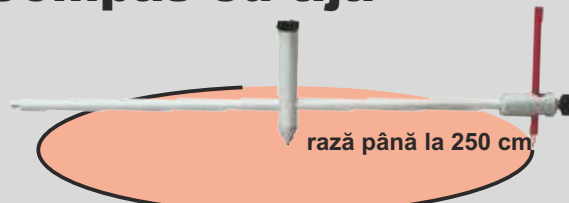

Compas cu tijă

Din aluminiu eloxat. Extensibil până la o rază de 2,5 m. Pentru multe vârfuri precum creion, creion tâmplărie, ac trasator, cuțit decupare, marker și cariocă.

Articol	Art.-Nr.	Euro
Compas bară 50 cm	B205	36,00
Compas bară 1 m	B204	39,00
Prelungitor 1 m	B206	10,00