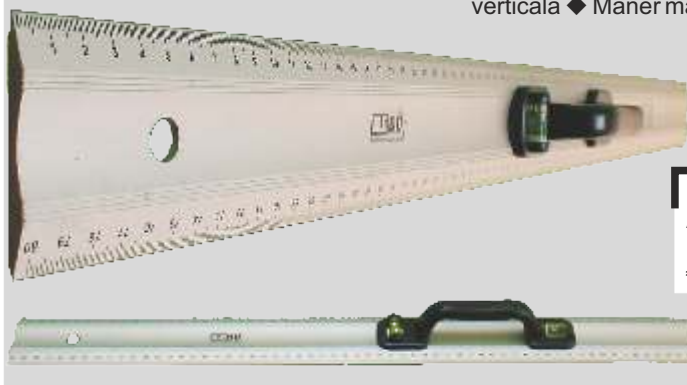

Riglă aluminiu 80 cm
Art.-Nr. T620
numai € **8,-**