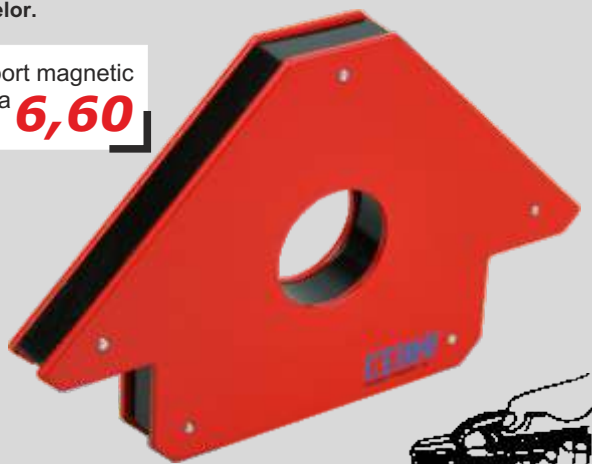

# Suport magnetic în 3 dimensiuni

Universal pentru fixarea pieselor.

Suport magnetic  
de la  
€ **6,60**

L x l x h cm	Greutate	Art.-Nr.	Euro
12,0 x 8,2 x 1,4 cm	0,3 kg	M120	6,60
15,8 x 10,2 x 1,8 cm	0,6 kg	M122	13,00
20,0 x 12,8 x 2,1 cm	1,1 kg	M124	22,00

## Echer flanșă

Echere precise din oțel zincat cu secțiune transversală de 30 x 6 mm.

Dimensiuni	Lățime flanșă	Art.-Nr.	Euro
400 x 400 mm	125 x 70 mm	A604	30,00
500 x 500 mm	125 x 70 mm	A605	39,00
800 x 500 mm	125 x 100 mm	A608	59,00

## Echer dulgher

Toate echerele sunt din oțel flexibil; Precizia unghiului drept 0,005 mm la 1 cm Lungime.

### Echere dulgher galbene

Dimensiune mm	Scală	Perforații	Art.-Nr.	Euro
800 x 320 mm	A	X	Y082	14,30
800 x 320 mm	B	X	Y084	14,30