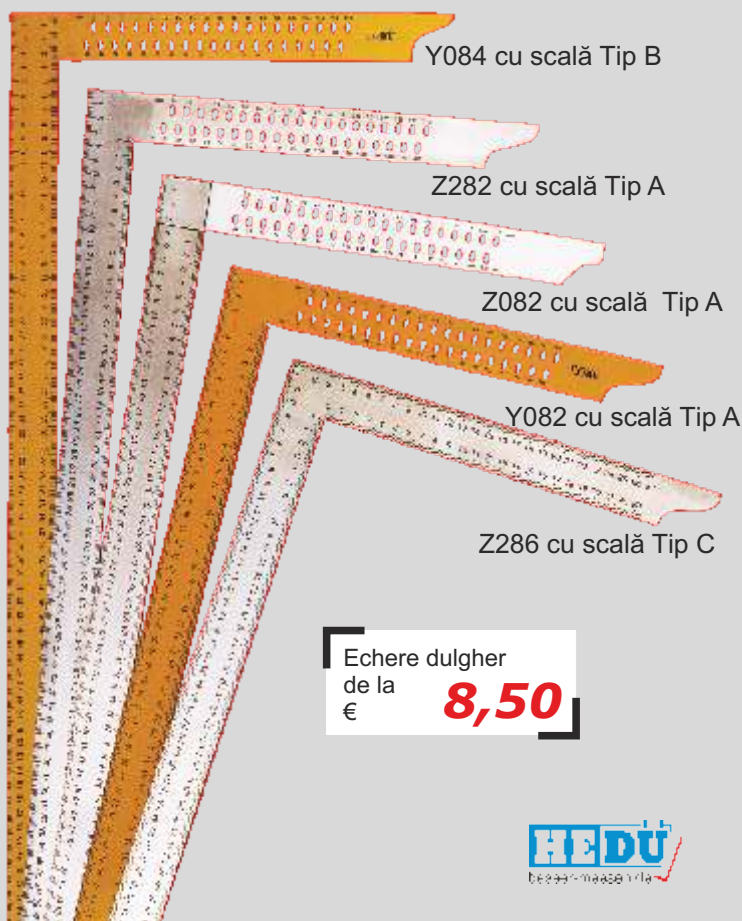

Oțel zincat, șlefuit conic de la 3 mm la 1,6 mm

700 x 300 mm	-	X	Z471	33,00
800 x 320 mm	-	X	Z481	36,00
1000 x 380 mm	-	X	Z501	44,00

Y084 cu scală Tip B

Z282 cu scală Tip A

Z082 cu scală Tip A

Y082 cu scală Tip A

Z286 cu scală Tip C

Echere dulgher
de la
€ **8,50**