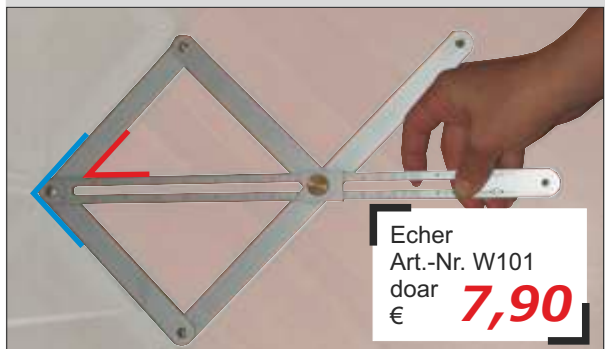

Echer profi[®]

4 în 1: Raportor, dispozitiv de trasare, nivelă pentru înclinății și echer reglabil

Măsoară practic orice unghi

◆ Echer profi 75 cm ◆ Braț de măsurare 32 cm ◆ Extensibil la 78 cm ◆ Măsoară unghiuri interioare și exterioare ◆ Cu nivelă cu bulă de aer aplicabilă ◆ Cu două extensii ◆ Cu trusă ◆ Două scale: 0° la 165° și 15° la 180° ◆

Măsurarea unghiurilor

Marcare unghi 45°

Echer profi cu accesorii
Art.-Nr. W455
doar
€ **59,50**

Citire unghiuri aici 129°

Echer

Echer
Art.-Nr. W101
doar
€ **7,90**

Măsurarea unui **unghi interior** (albastru) - Acest unghi se **înjumătățește** automat (roșu).

O unealtă practică pentru măsurarea unghiurilor interioare și exterioare. La măsurarea unghiurilor interioare, acestea se înjumătățesc automat. În majoritatea cazurilor utilajul poate fi reglat direct pentru unghiul de îmbinare sau se poate trasa direct unghiul de îmbinare pe piesă.

Echerul are o lungime de doar 44cm și este din aluminiu stabil. Între 0 și 40 de grade gradația este din 5° în 5°; între 40 și 170 grade, din 2° în 2°.

Măsurarea unui unghi exterior.

Echer aluminiu mare