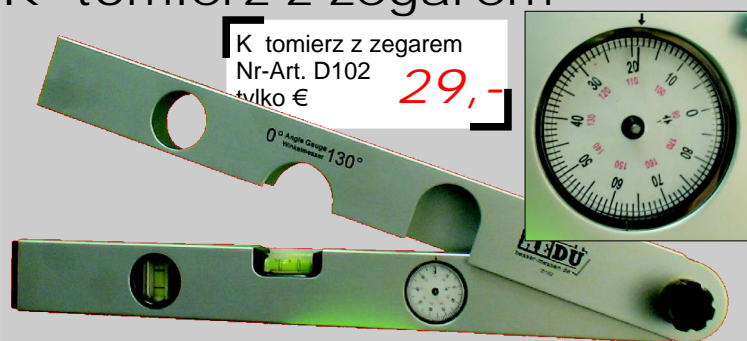

K townik elektroniczny >>Easy<< - baterie i pokrowiec w komplecie.

Du y i precyzyjny k townik doskonały na ka d budo- w... Wyposa ony w przyda- ten funkcje takie, jak pomiar k ta lub k ta przeciwległego oraz przycisk 'Hold'.

Date techniczne

Długo ramion	400 mm
Zakres pomiaru	0° bis 200°
Dokładno	0,2°
Precyzja	0,1°
Czas pracy	około 200 godz.
Baterie	2 x 1,5V AA
Autowyl cznik	po 5 minutach (z mo liwo ci wył czenia funkcji)
Waga	0,65 kg

K tomierz Cyfrowy D104

Z precyzj i dokładno ci do 0,1° w całym zakresie pomiaru!

Mo liwo ci, które przekonuj .

- ✓ Precyzja 0,05°
- ✓ Dokładno 0,1°
- ✓ Pomiar wzgl dny i bezwzgl dny
- ✓ Zakres pomiaru 360°
- ✓ Długo ramion 250 mm
- ✓ Przycisk Hold
- ✓ ruba blokuj ca

K tomierz cyfrowy
Nr-Art. D104
tylko
€ **59,-**

K tomierz z zegarem

K tomierz z zegarem
Nr-Art. D102
tylko € **29,-**

◆ Zakres pomiaru od 0 do 180° ◆ Analogowy wska nik zegarowy ◆ Precyzja 1° ◆ Długo 48 cm ◆ Poziomnice pozioma i pionowa ◆