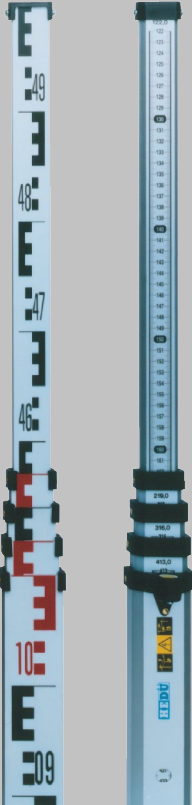

Licznik ręczny

Licznik ręczny
Nr-Art. E001
tylko
€ **6,-**

Pomiar od 0 do 9999 ♦ Metalowa obudowa ♦ Uchwyt ♦ Liczenie osób
♦ Licznik ruchu ulicznego ♦ Licznik inwentaryzowanych rzeczy ♦

Łata teleskopowa

Nr-Art. S505
tylko
€ **49,-**

do 5 m

Łata teleskopowa wykonana jest z wysokiej jakości profili aluminiowych. Dzięki odmiennemu systemowi oznaczeń na przedniej i tylnej stronie łaty, może służyć jako listwa niwelacyjna (przednia strona) lub łata miernicza (tylna strona). Zastosowanie mechanizmu zapadkowego, zabezpiecza przed samowysuwaniem. Łata dostarczana jest z poziomnicą i pokrowcem. Długość łaty po złożeniu wynosi 1,22 m.

Z poziomnicą i pokrowcem.

Sonic Tape

Nr-Art. E816
tylko
€ **19,80**

Mierzony obiekt nacelowuje się laserem ale odległość mierzona jest za pomocą ultradźwięków. Dokładność pomiaru wynosi 99,5%, co odpowiada tolerancji poniżej 5 mm na metr. Wymaga baterii 9V.

Dzięki obrotowej futrynie drzwi można na łatwo zmierzyć grubość ciany, dokładnie i w kilku miejscach. Przewodnica jest anodowana na kolor srebrny i na obu stronach posiada podziałkę milimetrów. rednicomierz ma 60 cm długości i może mierzyć obiekty o grubości do 50 cm.