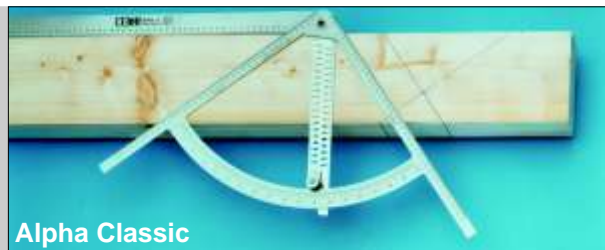

Alpha Classic

430 x 795 mm ♦ Acciaio inossidabile ♦ Tutte i tragitti dritti d'acciaio a molle ♦ Scala millimetrica sull'intaglio orizzontale e verticale ♦ Scala corrosa permanente
Art.No. M900 €72,50