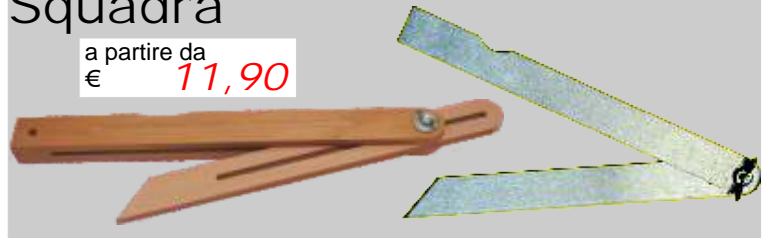

Livella per angoli digitale
Art.-No. D104
a soli € **59,-**

Livella per angoli con orologio

Livella per angoli con orologio
Art.-No. D102
a soli € **29,-**

- ◆ Portata 0 a 180°
- ◆ Indicazione analogica tramite orologio girevole
- ◆ Risoluzione 1°
- ◆ Lunghezza 48 cm
- ◆ Livella verticale

Livella per angoli digitale XL

- Azzeramento programmato.
- Livella orizzontale e verticale.

a partire da € **168,-**

Dati tecnici

	Lunghezza d'asta	Art.-No.	Euro
Portata	0° a 185°	D110	168,00
Precisione	0,2°	D117	195,00
Risoluzione	0,1°	D120	224,00
Batteria	9V		

Livella per angoli digitale D103

Livella per angoli digitale
Art.-No. D103
a soli € **59,-**

- ◆ Indicazione digitale extra grande con cifre di 21mm
- ◆ Portata 0 a 185°
- ◆ 250 mm Lunghezza d'asta
- ◆ Tasto-Hold per bloccare il valore misurato
- ◆ Risoluzione 0,1°
- ◆ Precisione 0,5°

Squadra

a partire da € **11,90**

Squadra verniciata di legno di faggio con lingua intagliata.

Squadra d'acciaio zincato.

Lunghe.	Art.-No.	Euro	Lunghe.	Art.-No.	Euro
20 cm	T720	13,00	20 cm	T720	13,00
30 cm	A831	11,90	25 cm	T725	18,00
50 cm	A851	12,90	30 cm	T730	20,00
60 cm	A861	14,50	40 cm	T740	24,00
			50 cm	T750	31,00