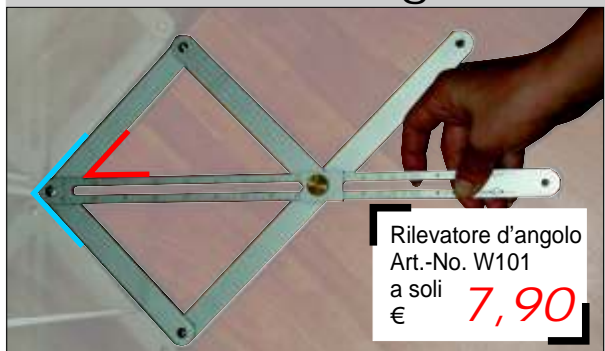

Winkelprofi®

4 in 1: Misuratore d'angoli, Squadra, Livella d'inclinazione e rilevatore d'angolo

Misura praticamente ogni angolo

- ◆ Winkelprofi 75 cm
- ◆ Asta da misura 32 cm
- ◆ Prolungabile di 78 cm
- ◆ Misura angoli interiori ed exteriori
- ◆ Con livella montabile
- ◆ Con due prolungamenti
- ◆ Custodia
- ◆ Due scale : da 0° a 165° e da 15° a 180°

Misuratore d'angoli

Tracciare uno spigolo

Winkelprofi con accessori
Art.-No. W455
a soli € **59,50**

Lettura degli angoli qui 129°

Rilevatore d'angolo

Rilevatore d'angolo
Art.-No. W101
a soli € **7,90**

Misurare un **angolo interiore** (blu) - questo angolo viene **dimezzato** automaticamente (rosso).

Un misuratore per misuramenti d'angoli interiori ed exteriori. Alla misurazione degli angoli interiori essi vengono dimezzati automaticamente. Nella maggior parte dei casi puo essere posizionata la macchina direttamente sullo spigolo o il pezzo da lavoro puo essere tracciato con il rilevatore d'angoli. Il rilevatore d'angoli fabricato in alluminio stabile e lungo 44 cm. Nella portata tra 0 e 40 gradi e la divisione di distanza 5°, tra 40 e 170 gradi, 2°.

Con il rilevatore a dente regolabile e l'essatto tracciare di dentature e giunture a coda di rondine nessun problema. La linguetta ha un' inclinazione di 1:8 ed e regolabile nella larghezza da 6 a 40mm. Il rilevatore a dente d'acciaio inossidabile e adatto specialmente per tracciare inclinazioni ossia per imbuti o decorazioni a dentatura un aiuto pratico per lavori di restauratori, allievi ed amici delle giunture classiche d'angoli.