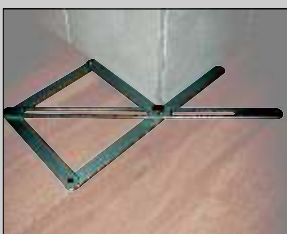

Winkelprofi®

4 in 1: Misuratore d'angoli, Squadra, Livella d'inclinazione e rilevatore d'angolo

Misura praticamente ogni angolo

- ◆ Winkelprofi 75 cm
- ◆ Asta da misura 32 cm
- ◆ Prolungabile di 78 cm
- ◆ Misura angoli interiori ed exteriori
- ◆ Con livella montabile
- ◆ Con due prolungamenti
- ◆ Custodia
- ◆ Due scale : da 0° a 165° e da 15° a 180°

Misuratore d'angoli

Tracciare uno spigolo

Winkelprofi con accessori
Art.-No. W455
a soli € **59,50**

Lettura degli angoli qui 129°

Rilevatore d'angolo

Rilevatore d'angolo
Art.-No. W101
a soli € **7,90**

Misurare un **angolo interiore** (blu) - questo angolo viene **dimezzato** automaticamente (rosso).

Un misuratore per misuramenti d'angoli interiori ed exteriori. Alla misurazione degli angoli interiori essi vengono dimezzati automaticamente. Nella maggior parte dei casi puo essere posizionata la macchina direttamente sullo spigolo o il pezzo da lavoro puo essere tracciato con il rilevatore d'angoli. Il rilevatore d'angoli fabricato in alluminio stabile e lungo 44 cm. Nella portata tra 0 e 40 gradi e la divisione di distanza 5°, tra 40 e 170 gradi, 2°.

Con il rilevatore a dente regolabile e l'essatto tracciare di dentature e giunture a coda di rondine nessun problema. La linguetta ha un' inclinazione di 1:8 ed e regolabile nella larghezza da 6 a 40mm. Il rilevatore a dente d'acciaio inossidabile e adatto specialmente per tracciare inclinazioni ossia per imbuti o decorazioni a dentatura un aiuto pratico per lavori di restauratori, allievi ed amici delle giunture classiche d'angoli.