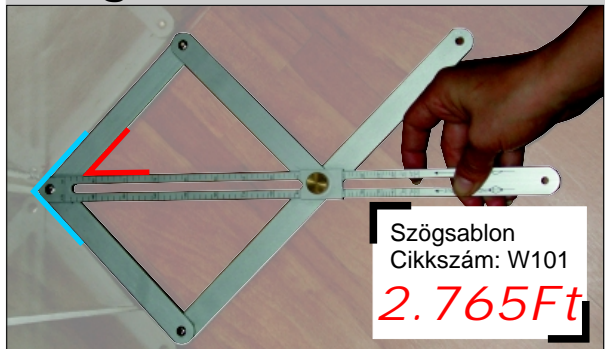

Winkelprofi®

4 az 1-ben: szögmér , rajzeszköz sablon, d lésvíz-mérték és sablon

Szinte minden szöget mér

◆ Winkelprofi 75 cm ◆ Mér szár: 32 cm ◆ Meghosszabbítható 78 cm-re ◆ Küls és bels szöget is mér ◆ Praktikus felrakható vízmértékkel ◆ Két meghosszabítással ◆ Táskával ◆ Két skála: 0° - 165° és 15° - 180° ◆

Szöget mérni

Winkelprofi tartozékokkal
Cikkszám: W455
20.825Ft

Szögfelezést bejelölni

Szöget leolvasni
= itt 129°

Szögsablon

Szögsablon
Cikkszám: W101
2.765Ft

Egy küls szög mérése.

Egy bels szög (kék) mérése - ez a szög automatikusan felez dik (piros).

Egy könnyen kezelhet mér szerszám küls és bels szögek mérésére. Bels szögek mérésekor azok automatikusan felez dnek. A legtöbb esetben így a gép egyb l a sarokillesztési szögre állítható be vagy a munkadarab az illesztési szöggel rajzolható meg.

A szögsablon 44 cm hosszú és stabil alumíniumból készült. 0-40° között az osztási távolság 5°; 40-170° között 2°.

Szögmér

Szögmér :
5.915Ft-tól

◆ Szögmér állítható vezet sinned ◆ Mérési terület 10-170° ◆ Matt-kromozott acél ◆ Jól leolvasható, maratott skála-beosztás ◆