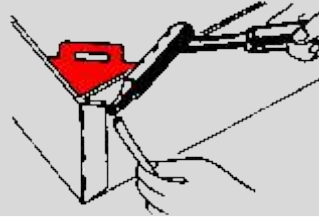

## Support magnétique de soudure

Dispositifs et caractéristiques de support magnétique de soudure de fêche: aimant de soudure, porte-électrode magnétique.

Support magnétique de soudure de fêche à partir de € **6,60**

## Équerre à bride

Équerre précis d'acier zingué avec une coupe

Mesure	Largeur de bride	Réf.	Euro
400 x 400 mm	125 x 70 mm	A604	30,00
500 x 500 mm	125 x 70 mm	A605	39,00
800 x 500 mm	125 x 100 mm	A608	59,00

## Équerre de charpentier

Tous les angles sont d'acier à ressort; Précision de l'équerre droite