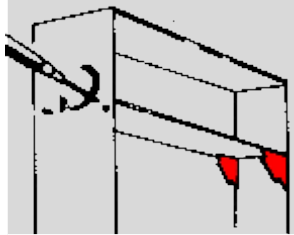

## Support magnétique de soudure

Dispositifs et caractéristiques de support magnétique de soudure de fêche: aimant de soudure, porte-électrode magnétique.

Support magnétique de soudure de fêche à partir de € **6,60**

Mesure	Poids	Réf.	Euro
12,0 x 8,2 x 1,4 cm	0,3 kg	M120	6,60
15,8 x 10,2 x 1,8 cm	0,6 kg	M122	13,00
20,0 x 12,8 x 2,1 cm	1,1 kg	M124	22,00

## Équerre à bride

Équerre précis d'acier zingué avec une coupe

Mesure	Largeur de bride	Réf.	Euro
400 x 400 mm	125 x 70 mm	A604	30,00
500 x 500 mm	125 x 70 mm	A605	39,00
800 x 500 mm	125 x 100 mm	A608	59,00