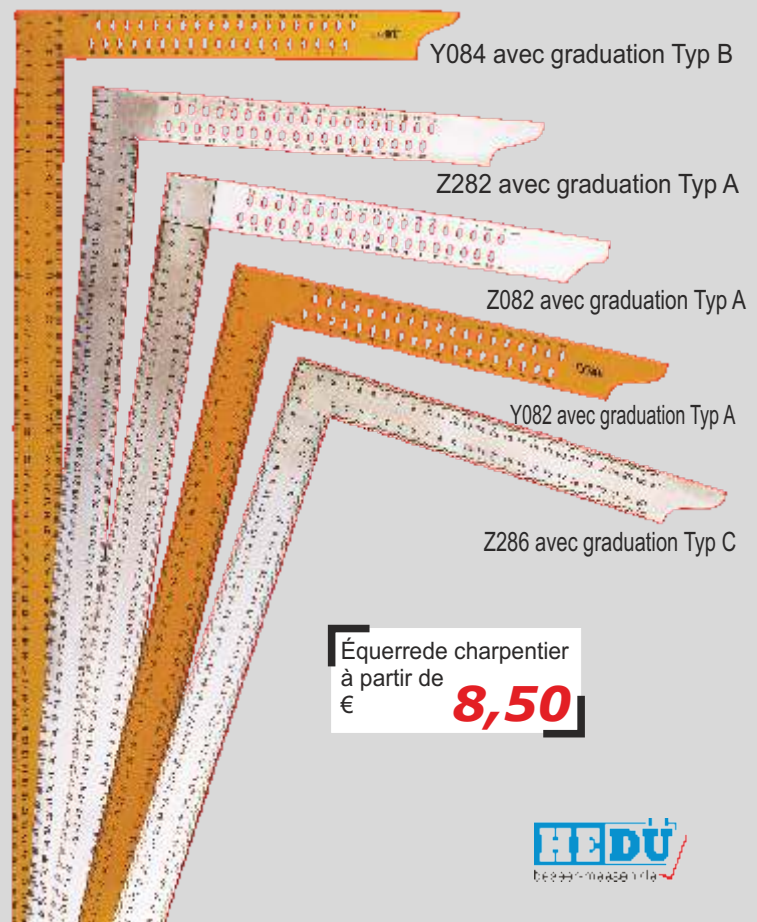

## Équerre à bride

Équerre précis d'acier zingué avec une coupe

Mesure	Largeur de bride	Réf.	Euro
400 x 400 mm	125 x 70 mm	A604	30,00
500 x 500 mm	125 x 70 mm	A605	39,00
800 x 500 mm	125 x 100 mm	A608	59,00

## Équerre de charpentier

Tous les angles sont d'acier à ressort; Précision de l'équerre droite

### Acier fin inoxydable, cordon de soudure

Mesure	Échelle	Trous	Réf.	Euro
600 x 280 mm	-	-	Z060	8,50
800 x 320 mm	-	-	Z080	10,30
1000 x 380 mm	-	-	Z100	11,95
600 x 280 mm	A	X	Z062	14,00
800 x 320 mm	A	X	Z082	16,10
1000 x 380 mm	A	X	Z102	17,60

### Acier zingué, conique frotté de 3 mm sur 1,6 mm

Mesure	Échelle	Trous	Réf.	Euro
700 x 300 mm	-	X	Z471	33,00
800 x 320 mm	-	X	Z481	36,00
1000 x 380 mm	-	X	Z501	44,00

Équerre de charpentier à partir de € **8,50**