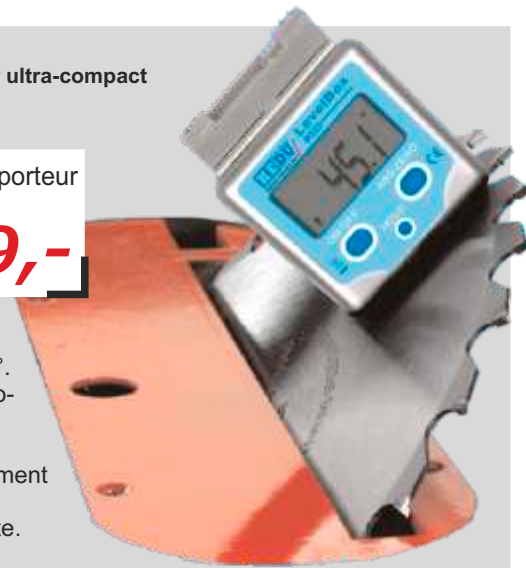

Rapporteur d'angle digital >>Easy<<

Mesure d'angles avec précision digital.

Niveau et équerre digital Easy
Réf. D101
seulement
€ **138,-**

Zone de mesure jusqu'à 200°
à 0,1° résolution.

Performance

- L'indicateur d'affichage en zéro est possible pour toutes les positions. D'après pouvez vous ajuster des angles absolus et relatifs.
- Affichage des angles ou contre angles.
- La touche „Hold“ pour effectuer la valeur mesurée.
- Ce dispositif de mesure est destiné à la mesure et la reproduction des angles au niveau horizontal et vertical.

Combiné niveau et équerre >> Easy << complete avec une pochette et 2 batteries.

Le combiné de niveau et d'équerre est robuste et précis pour votre chantier. équiper avec des fonctions raisonnables comme des angles ou contre-angles et la touche „Hold“.

Caractéristiques techniques

Longueur de côté mesure	400 mm	Zone de mesure	0° bis 200°
Précision	0,2°		
Résolution	0,1°		
Durée de service	env. 200 Std.		
Batteries	2 x 1,5V		
Arrêt automatique	à près 5 Minutes (désactive)		
Poids	0,65 kg		

Level Box

Inclinomètre rapporteur ultra-compact

Inclinomètre rapporteur
Réf. M523
seulement
€ **49,-**

- Mesure d'angle 180°.
- Mesure d'angle absolu- et relatif.
- Résolution 0,1°.
- Ultra-compact seulement 5,1 x 6,4 x 3,3 cm.
- Base magnétique forte.