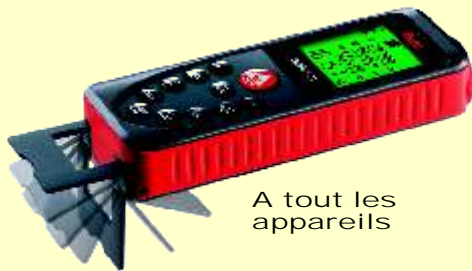

Mesurez des distances

Enflammez-vous pour les nouveaux Leica laser appareils pour mesure des distances.

A tout les appareils

Module d'extrémité rabattable pour la mesure des coins ou des bords. Avec la détection automatique il n'a plus d'erreurs de mesure.

A tout les appareils:

- Mesure de hauteur indirecte (Pythagore)
- Module d'extrémité polyvalent • IP54.
- Calcul de surfaces et de volumes.
- Addition, soustraction • Mesure continue.
- Mémoire 10 dernières valeurs de mesure.
- Ecran rétro-éclairage • Minuterie.
- Garantie 3 ans après l'enregistrement.

Mesure ciblée, rapide et simple, passé à obstacles: pas de problème avec Leica Disto.

Léger 100 g et petit comme un handy: Emporter toujours et partout: La nouvelle Disto D2.

Capteur d'inclinaison Disto D3 et A8