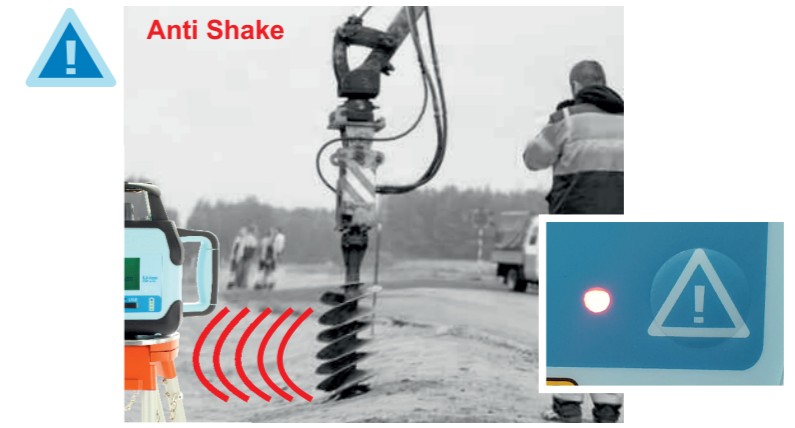

Quickstart hedue® Q3 / Q3G

20754

- Pause

- Leveling

- Scan

- Anti Shake