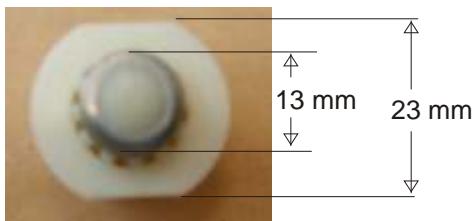

Ersatzteilliste

Rastknöpfe für Nivellierlatten, Teleskopplatten

Art.-Nr. GEO-TN14/15-KC

Art.-Nr. NED-059420

Art.-Nr. NED-059943

Die Maßangaben sind circa Angaben. Die Darstellung ist etwa 1:1.