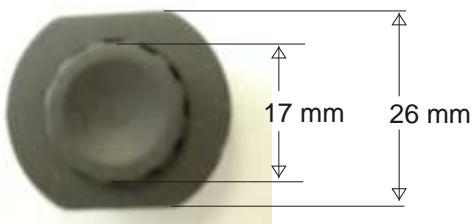

Ersatzteilliste

Rastknöpfe für Nivellierlatten, Teleskopplatten

Art.-Nr. GEO-TN14/15-KC

Art.-Nr. NED-059420

Art.-Nr. NED-059943

Die Maßangaben sind circa Angaben. Die Darstellung ist etwa 1:1.