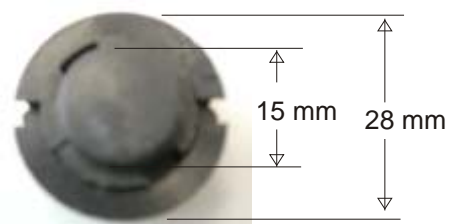

Ersatzteilliste

Rastknöpfe für Nivellierlatten, Teleskopplatten

Art.-Nr. GEO-TN14/15-KC

Art.-Nr. NED-059420

Art.-Nr. NED-059943

Die Maßangaben sind circa Angaben. Die Darstellung ist etwa 1:1.