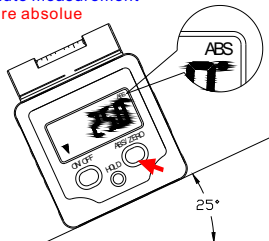

Made in China

SPÉCIFICATIONS	SPECIFICATIONS	SPEZIFIKATIONEN
Messbereich = 180° Resolution = 0,1° Précision = 0,1° Taille = 5,1 x 6,4 x 3,3 cm Pile = 3,0V CR 2032	Messungsbereich = 180 Grad Auflösung = 0,1 Grad Genauigkeit = 0,1 Grad Abmessungen = 5,1 x 6,4 x 3,3 cm Batterie = 3,0V CR 2032	Messbereich = 180 Grad Auflösung = 0,1 Grad Genauigkeit = 0,1 Grad Abmessungen = 5,1 x 6,4 x 3,3 cm Batterie = 3,0V CR 2032

**HEDU**  
besser-messen.de

- ⇒ Ultrakompakt
- ⇒ Absolute und relative Neigungsmessung
- ⇒ Messbereich 180°
- ⇒ Auflösung 0,1°
- ⇒ Genauigkeit 0,1°

LevelBox  
Art.-Nr. M523

**Umstellung zwischen absoluter und relativer Messung**  
**Switch between absolute and relative measurement**  
**Adaption entre une mesure absolue et relative**

Absolute Messung  
Absolute measurement  
Mesure absolue

Relative Messung  
Relative measurement  
Mesure relative

ABS/ZERO kurz drücken  
short press ABS/ZERO  
ABS/ZERO Presser brièvement

Problem/Problème    Grund/Cause