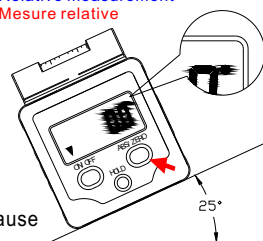

Made in China

SPÉCIFICATIONS	SPECIFICATIONS	SPEZIFIKATIONEN
Messbereich = 180° Resolution = 0,1° Précision = 0,1° Taille = 5,1 x 6,4 x 3,3 cm Pile = 3,0V CR 2032	Messungsbereich = 180 Grad Auflösung = 0,1 Grad Genauigkeit = 0,1 Grad Abmessungen = 5,1 x 6,4 x 3,3 cm Batterie = 3,0V CR 2032	Messbereich = 180 Grad Auflösung = 0,1 Grad Genauigkeit = 0,1 Grad Abmessungen = 5,1 x 6,4 x 3,3 cm Batterie = 3,0V CR 2032

**HEDU**  
besser-messen.de

- ⇒ Ultrakompakt
- ⇒ Absolute und relative Neigungsmessung
- ⇒ Messbereich 180°
- ⇒ Auflösung 0,1°
- ⇒ Genauigkeit 0,1°

LevelBox  
Art.-Nr. M523

**Umstellung zwischen absoluter und relativer Messung**  
**Switch between absolute and relative measurement**  
**Adaption entre une mesure absolue et relative**

Absolute Messung  
Absolute measurement  
Mesure absolue

Relative Messung  
Relative measurement  
Mesure relative

ABS/ZERO kurz drücken  
short press ABS/ZERO  
ABS/ZERO Presser brièvement

Problem/Problème    Grund/Cause