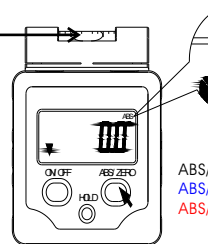

**HEDU**  
besser-messen.de

- ⇒ Ultrakompakt
- ⇒ Absolute und relative Neigungsmessung
- ⇒ Messbereich 180°
- ⇒ Auflösung 0,1°
- ⇒ Genauigkeit 0,1°

LevelBox  
Art.-Nr. M523

**Umstellung zwischen absoluter und relativer Messung**  
**Switch between absolute and relative measurement**  
**Adaption entre une mesure absolue et relative**

Absolute Messung  
Absolute measurement  
Mesure absolue

Relative Messung  
Relative measurement  
Mesure relative

ABS/ZERO kurz drücken  
short press ABS/ZERO  
ABS/ZERO Presser brièvement

Problem/Problème    Grund/Cause

**Kalibrierung auf 0°**  
**Calibration to 0°**  
**Calibrage sur 0°**

Blase in mittlerer Position  
Bubble in middle position  
Bulle dans une position du milieu

Absolute Messung  
Absolute measurement  
Mesure absolue